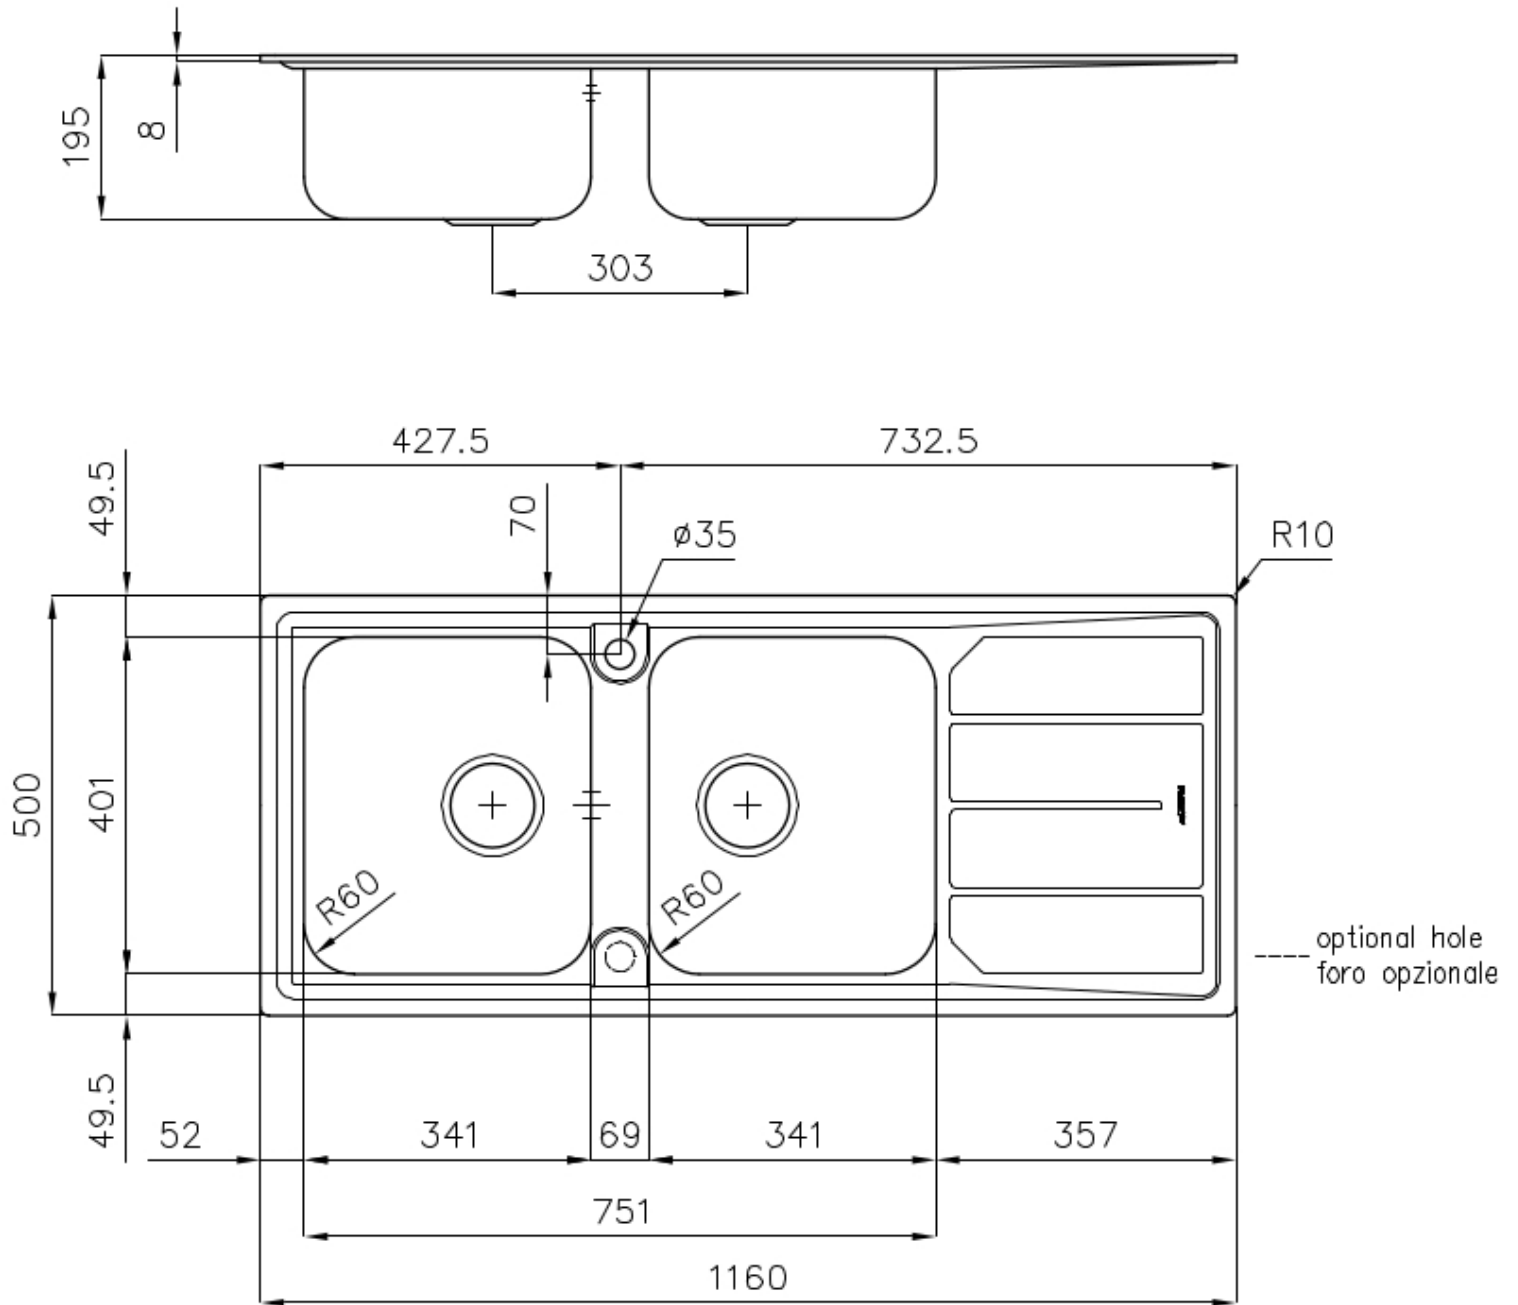

Lavello Elettra

Vasca a sinistra

Lavelli in acciaio inox

Codice: 5812 062

CARATTERISTICHE

GANCI SCORREVOLI

Esclusivo sistema di installazione Foster che permette ai ganci di fissaggio di scorrere lungo tutto il perimetro del lavello. Permette una installazione agevole potendo posizionare i ganci nei punti più accessibili.

DETTAGLI

Bordo Installazione

Standard (Bordo 8 mm)

Finitura

Spazzolato Foster

Materiale

Acciaio inox AISI 304

Texture	Spazzolato
Base	80-90 cm
Dimensioni	1160 x 500 mm
Dotazioni standard	Ganci di fissaggio, guarnizione, piletta, troppo-pieno e sifone, Imballo in scatola
Fori Mixer	1 foro di serie - 2° foro su richiesta
Foro incasso	1140 x 480 mm
Gocciolatoio	Si
Larghezza	116 cm
Misura vasca	341x400mm
Numero vasche	2 vasche
Piletta	Piletta 3,5"

DATI TECNICI

ACCESSORI OPZIONALI

Tagliere in cristallo
8631 300

Tagliere in HDPE
8657 001

Vaschetta bianca
8153 100

Scolapasta bianco
8151 100

Tagliere in cristallo
8633 300

**Tagliere Twin in legno Iroko con
vaschetta scolapasta in acciaio inox**
8644 044